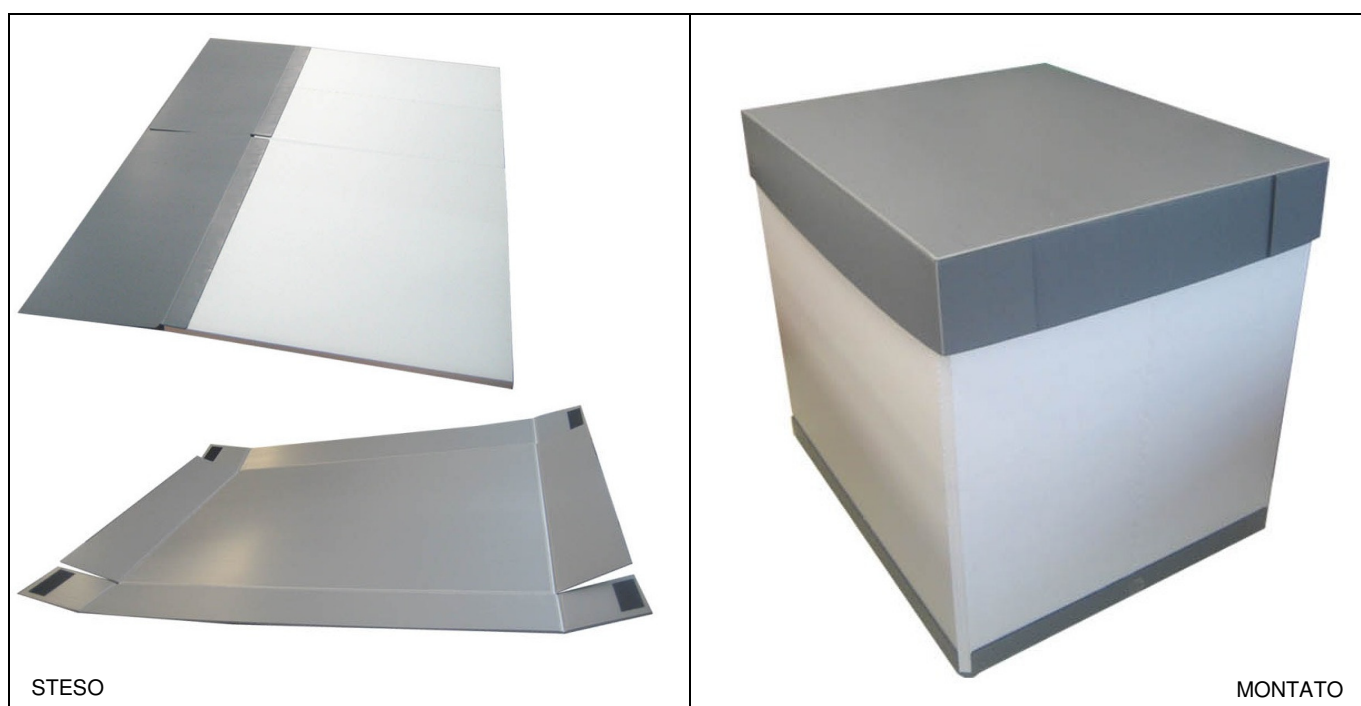

EREDI CAIMI SRL

BIG BOX CON COPERCHIO

Scatola di grandi dimensioni composta da una manica in ppl, un fondo saldato ed un coperchio automontante .

La robusta manica in è ideale per proteggere e sostenere contenuti delicati e dal peso elevato.

L'articolo è facilmente assemblabile e ogni componente risulta abbattibile in modo da poter essere spedito steso e stoccato con un notevole risparmio di spazio e di costi di spedizione e magazzino.

Il fondo è saldato alla manica tramite punti di saldatura ad ultrasuoni, mentre il coperchio è automontante grazie al velcro applicato sui 4 angoli.

La scatola può essere personalizzata in tutte le sue caratteristiche: dimensioni, spessore e grammatura sono stabiliti in base ai prodotti da imballare. E' possibile inoltre scegliere il colore del materiale, la stampa ed eventuali accessori come busta porta-etichette e alveari.

WWW.IMBALLAGGI.BIZ

Per illustrare il prodotto portiamo ad esempio un progetto recentemente sviluppato con le specifiche dei dati tecnici.

- DIMENSIONI:** 1200 x 1000 x 1090 mm
- SPESSORE:** Manica Exa 100-10 / Fondo e coperchio CPL 5,00 mm
- GRAMMATURA:** Manica Exa 3000 g/m² / Fondo e coperchio CPL 1200 g/m²
- COLORE:** Manica Exa Bianco / Fondo e coperchio CPL Grigio
- ACCESSORI:** Velcro per chiudere il coperchio