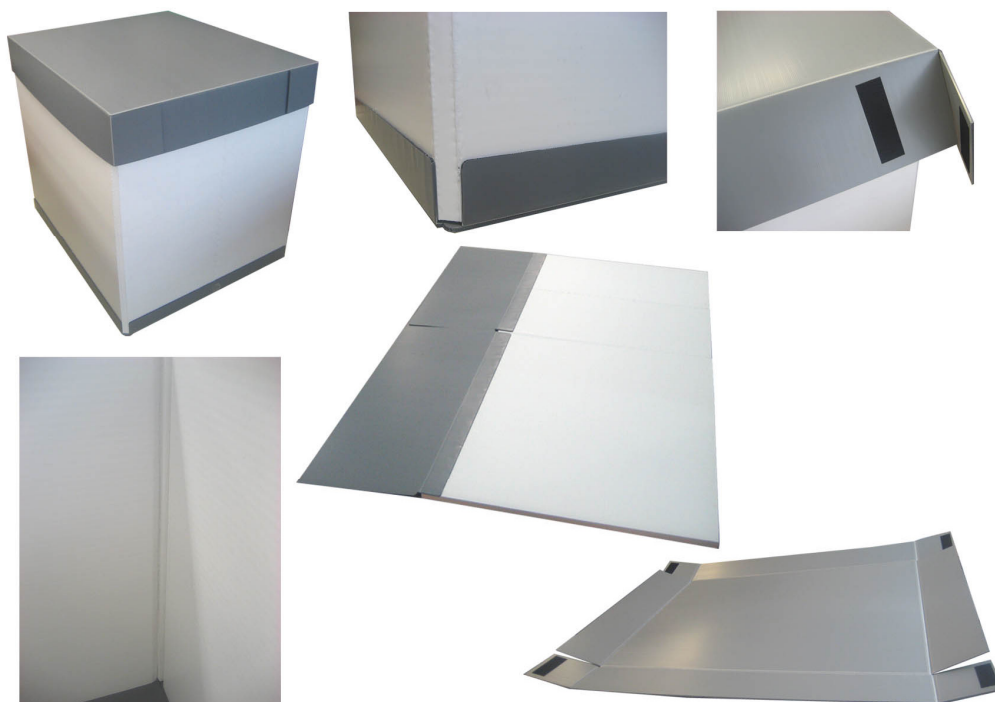

Per illustrare il prodotto portiamo ad esempio un progetto recentemente sviluppato con le specifiche dei dati tecnici.

1. **DIMENSIONI:** 1200 x 1000 x 1090 mm
2. **SPESSORE:** Manica Exa 100-10 / Fondo e coperchio CPL 5,00 mm
3. **GRAMMATURA:** Manica Exa 3000 g/m² / Fondo e coperchio CPL 1200 g/m²
4. **COLORE:** Manica Exa Bianco / Fondo e coperchio CPL Grigio
5. **ACCESSORI:** Velcro per chiudere il coperchio

FOTO:

Il nostro ufficio commerciale è a vostra disposizione per ulteriori informazioni in merito all'ulteriore personalizzazione del prodotto secondo le vostre esigenze.